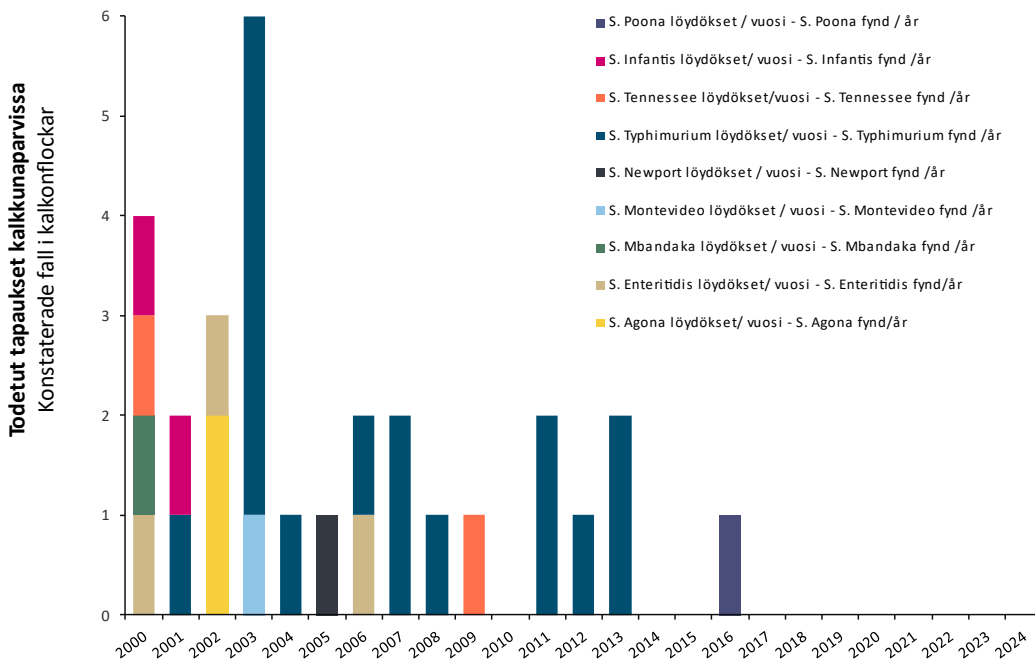

## Salmonella kalkkunatuotannossa

### Salmonella i kalkkonproduktion

a)

b)

**Kuvat a-b.** Salmonellalöydökset a) kalkkunaemoparvissa ja b) kalkkunaparvissa vuodesta 2000 (Lähde: Salmonellavalvontaohjelma, Evira (nykyinen Ruokavirasto))

**Figur a-b.** Salmonellafynd i a) flockar av kalkonmödrar och i b) kalkkonflockar från och med år 2000 (Källa: Salmonellakontrollprogrammet, Evira (nuvarande Livsmedelsverket))