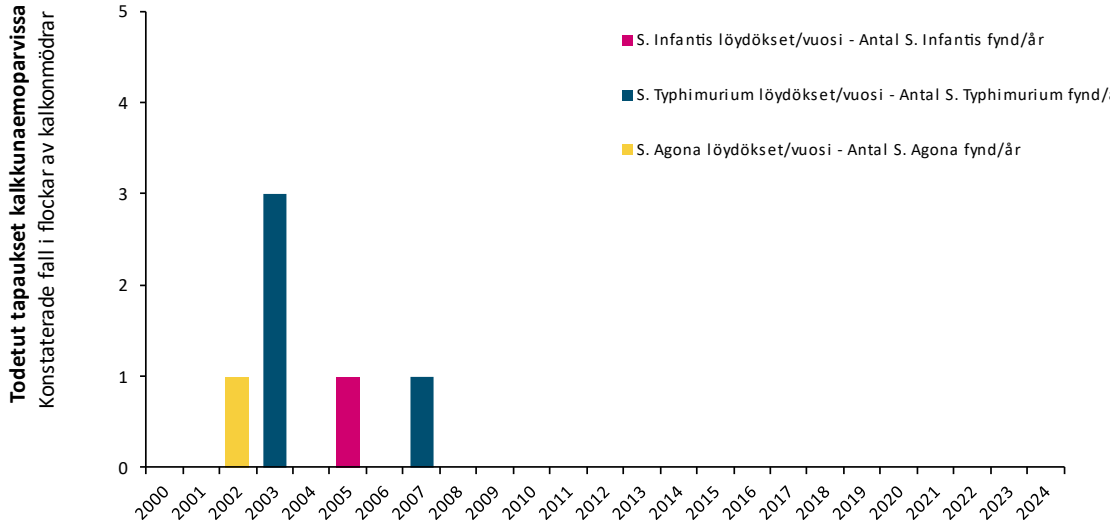

## Salmonella kalkkunatuotannossa

### Salmonella i kalkkonproduktion

a)

b)

**Kuvat a-b.** Salmonellalöydökset a) kalkkunaemoparvissa ja b) kalkkunaparvissa vuodesta 2000 (Lähde: Salmonellavalvontaohjelma, Evira (nykyinen Ruokavirasto))

**Figur a-b.** Salmonellafynd i a) flockar av kalkonmödrar och i b) kalkkonflockar från och med år 2000 (Källa: Salmonellakontrollprogrammet, Evira (nuvarande Livsmedelsverket))